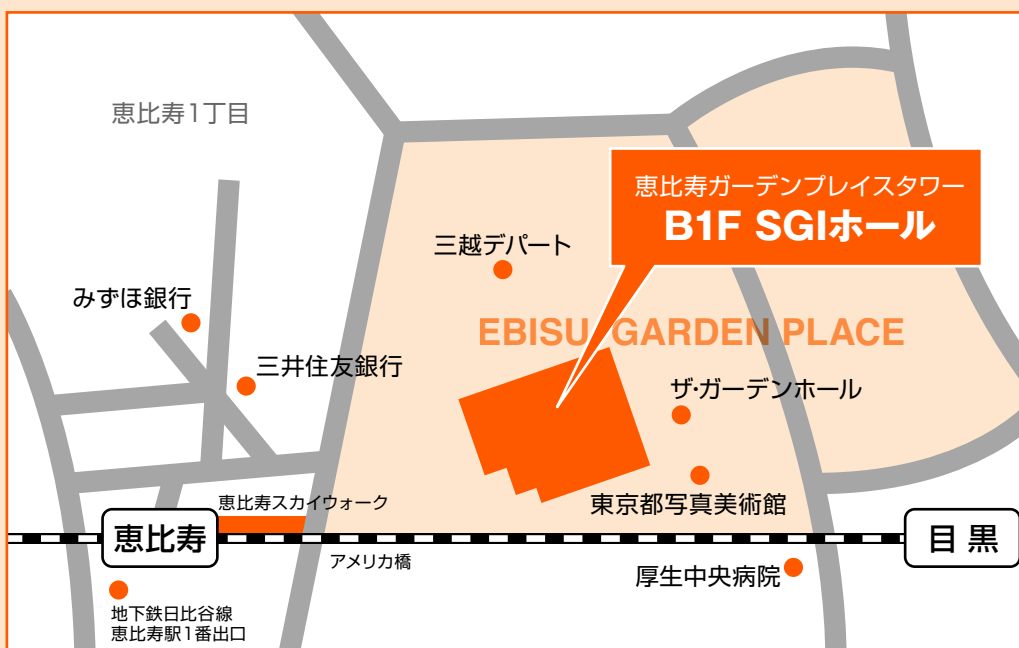

SGIホール案内図

最寄駅：JR山手線恵比寿駅 徒歩7分 / 営団地下鉄日比谷線恵比寿駅 徒歩10分
(恵比寿ガーデンプレイスまではJR恵比寿駅から動く歩道「恵比寿スカイウォーク」で約5分)

FAX 03-3274-7888

(メールの場合は、E-Mail: sales@hoei.co.jpまで)