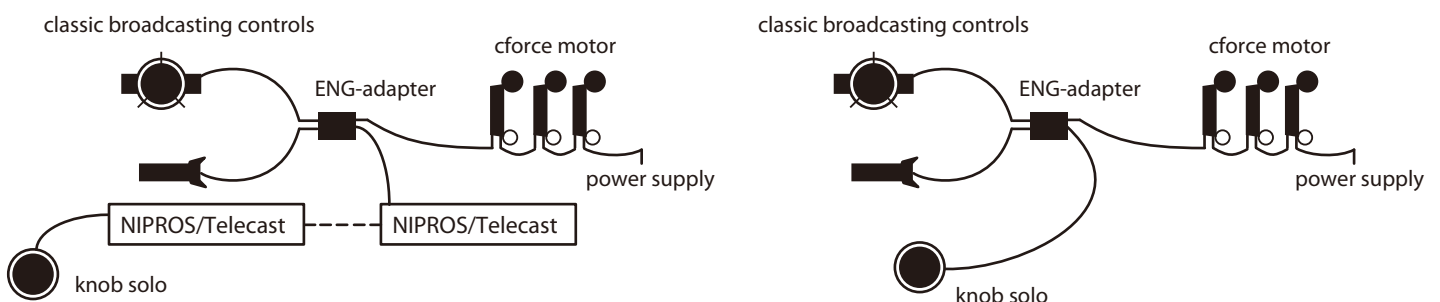

Designed to be in Focus

ENG Adaptor

broadcast style control for cine style lenses

革新的なブロードキャストソリューション

ブロードキャスト仕様
シネレンズコントロール

フォーカス、ズーム、アイリスの3モーター
を、デジチェーンにて同時仕様可能

knob soloにて、遠隔アイリスコントロール

emotionのENG adaptorは、従来のCanon、Fujinonコントローラーと、emotionのこれまでのシステム、新型LCS、及び新型cforceモーターとの最高のインターフェースを作り上げました。

これにより、ブロードキャストの現場で従来のコントローラーを使用し、シネレンズのフォーカス、ズーム、アイリスを外部モーターにより操作可能となりました。

新型cforceモーター使用時には、3つのモーターをケーブル1本でデジチェーン接続する事が出来ます。勿論3D撮影にも対応可能です。従来のTelecastやNipro Fibreをご使用の場合、evolution knob soloをお使い頂く事により、スタジオやOBトラックよりアイリスコントロールが可能です。caminと一般的なブロードキャスト用カメラのコンビネーションは、アイリス用モーターがカメラ内部のセンサーによりコントロールする事が出来ます。

ENG-adaptor for cforce (Canon 20p / Fujinon 12p) FIZ

コストパフォーマンスの高いレンズコントロールシステム

COMPACT

emotion初の低価格帯レンズコントロールシステムです。3モーターまでワイヤレス、またはケーブル接続により使用可能。人間工学に基づいたハンドユニットと、新型cforceモーターは独自のデジチェーン技術で、最適なパフォーマンスを提供します。様々な種類のカメラのRECのスタート/ストップ、caminもしくはモーターへの電源供給手段にも富んでおり、compactレンズコントロールシステムはクオリティ、利便性、信頼性をお求め易く提供します。