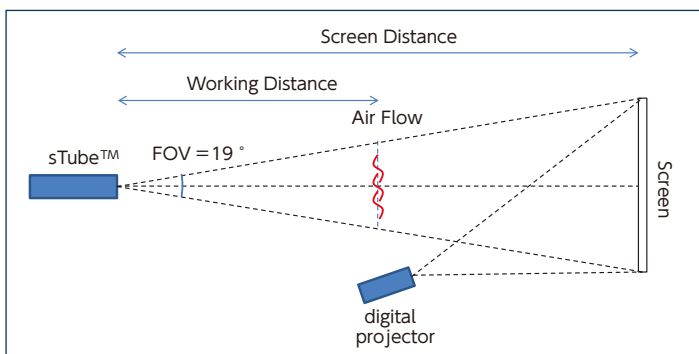

ヘアドライヤー

温かいティーカップ

ティーカップと
スペースヒーター

安全に関するご注意 ご使用前に〈製品仕様書〉をよくお読みの上、正しくお使いください

● このカタログに記載された製品は、予告無しにデザイン及び、仕様を変更する場合がございます。
● 記載の会社名及び製品名は、各社の商標又は登録商標です。

西華デジタルイメージ株式会社

Seika Digital Image

〒107-0052 東京都港区赤坂4-9-6 タク赤坂ビル5F

TEL : 03-3405-1280 FAX : 03-3405-1282

mail : info@seika-di.com website : www.seika-di.com